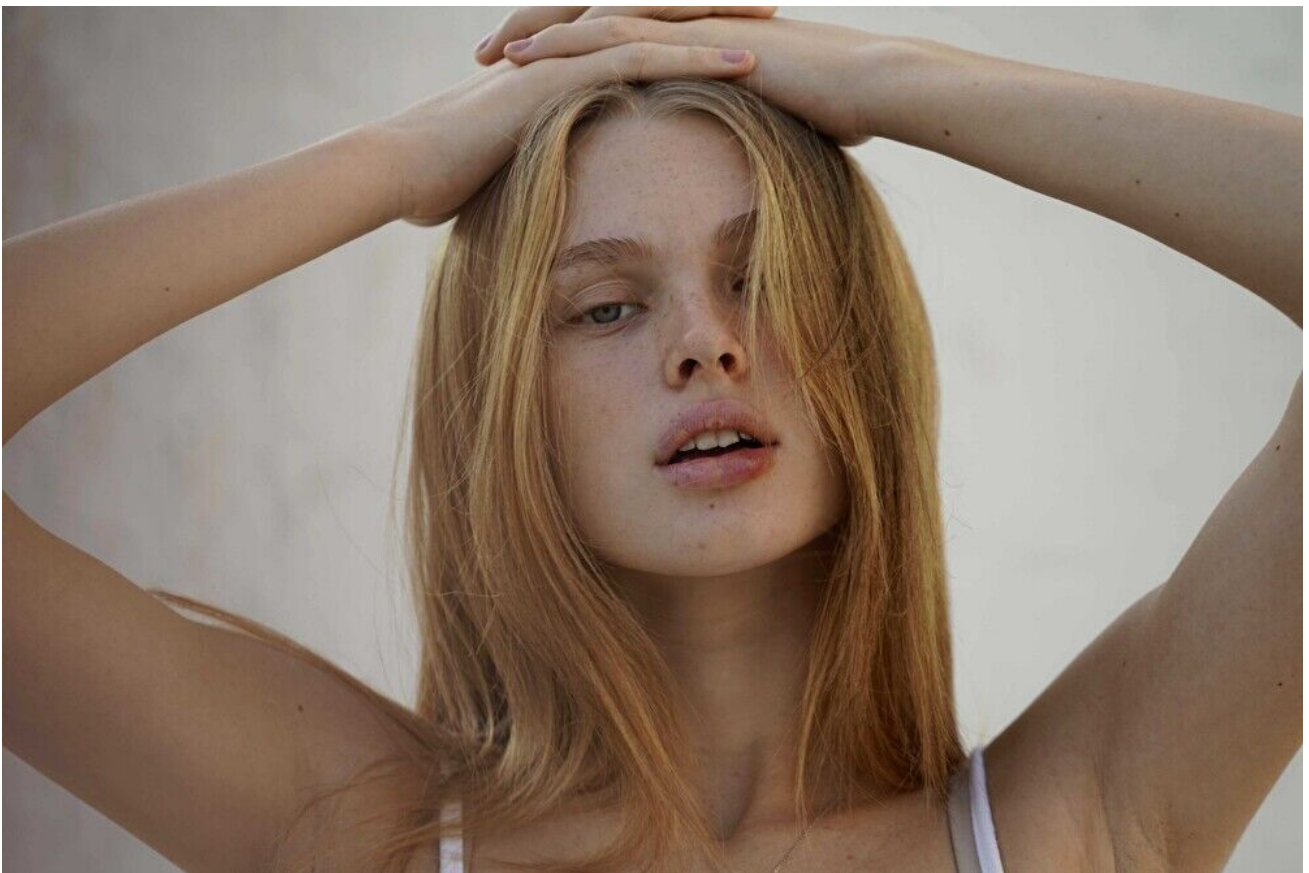

TAYA KRAV

height 176 cm · bust 80 cm · cup B · waist 61 cm · hips 90 cm · dress 36
shoes size 40 · hair blonde · eyes blue